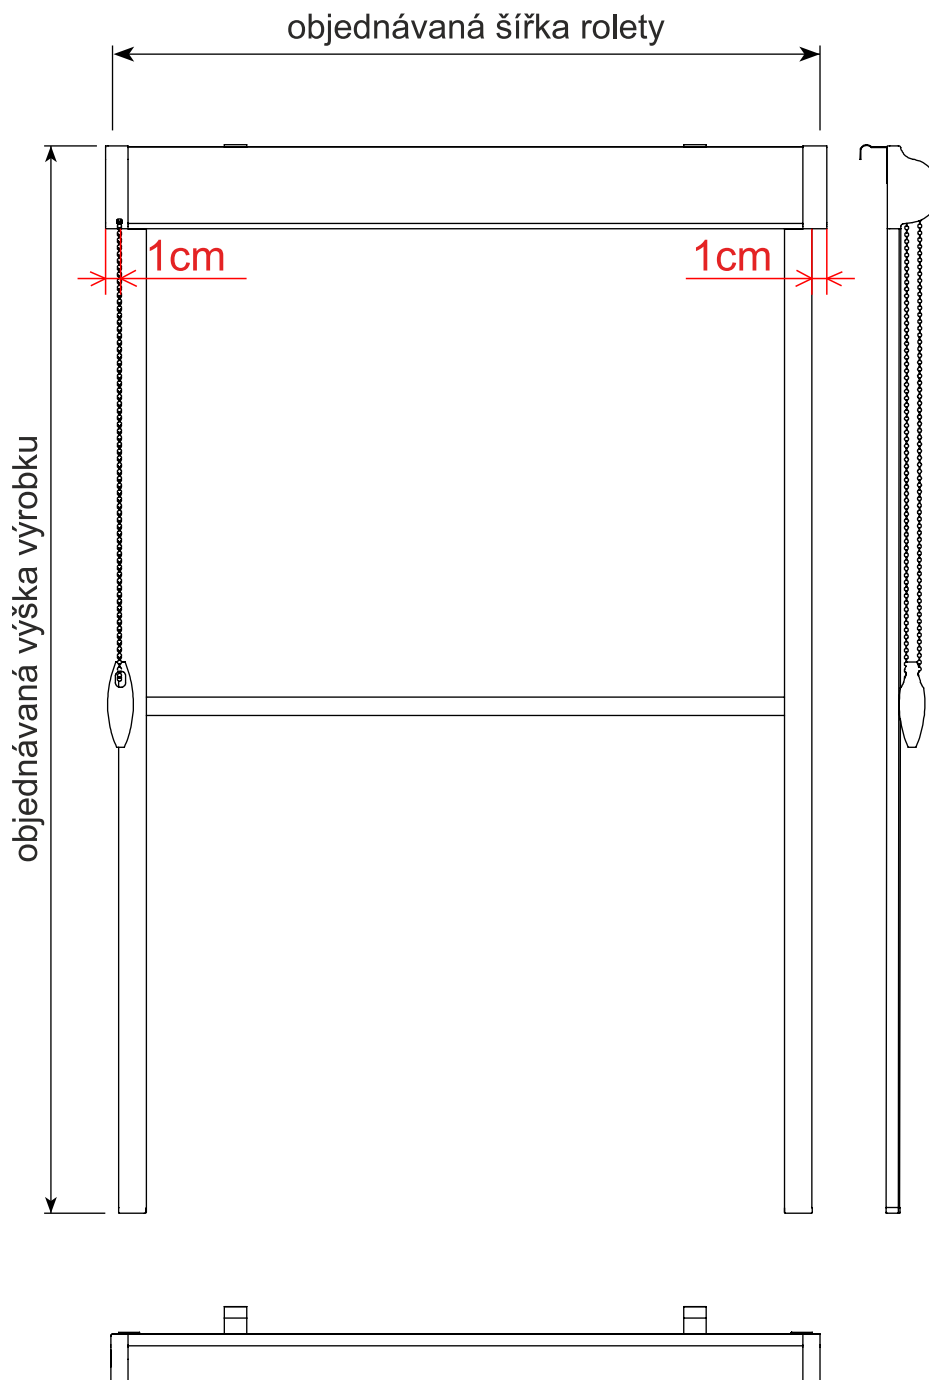

rolety LUX, kazeta

i objednávaná šířka rolety

! pozor: ne jen samotná látka !!!

info: rozměry v cm

rolety LUX, kazeta

ODPOČET

(doporučený pro závěsné rolety)

i výrobky jsou vyráběny na míru, díky čemuž si umíte zadat rozměry podle svých představ

objednávaná šířka rolety
(měřte šířku se zasklívací lištou + 2 cm)

A + 2 cm (20 mm)

objednávaná výška rolety
(měřte od horní hrany křídla okna po dolní)

B + 0 cm