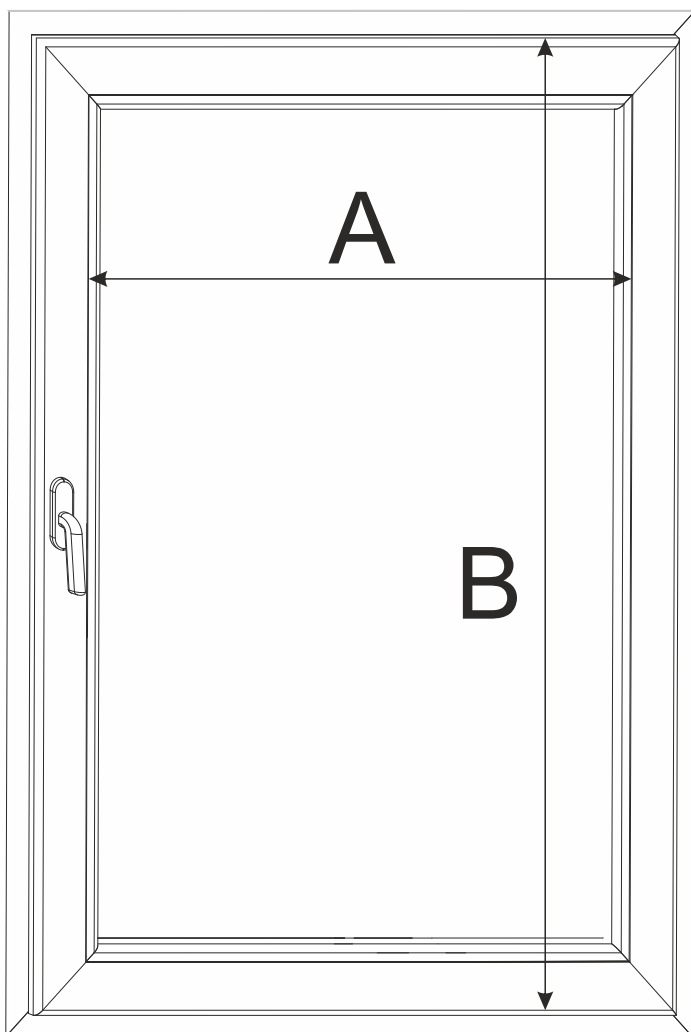

rolety EASY

ODPOČET (doporučený)

i výrobky jsou vyráběny na míru, díky čemuž si umíte zadat rozměry podle svých představ

objednávaná šířka rolety
(měřte šířku se zasklívací lištou + 4 cm)

A + 4 cm (40 mm)

objednávaná výška rolety
(měřte od horní hrany křídla okna po dolní)

B + 0 cm

i objednaná šířka rolety = celková šířka výrobku i s držáky

! pozor: ne jen samotná látka !!!