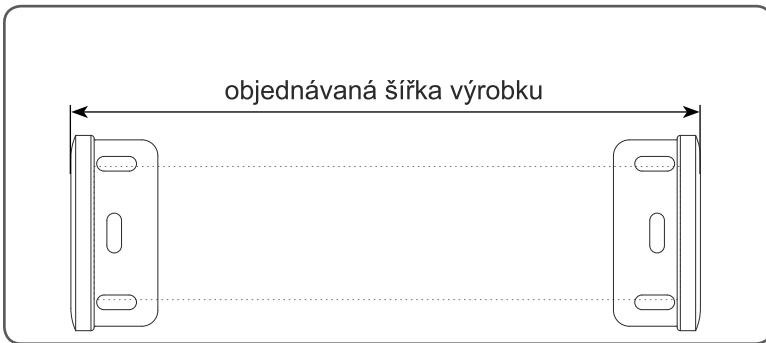

rolety GEMINI

i objednaná šířka rolety = celková šířka výrobku i s držáky

! pozor: nejen samotná látka !!!

i konzole jsou univerzální

příklady zaměření

**NA RÁM OKNA**

i odpočet

objednávaná šířka rolety
(měřte šířku se zasklívací lištou + 1 cm)

A + 1 cm (10 mm)

objednávaná výška rolety
(měřte od horní hrany křídla okna po parapet)

B + 0 cm

**DO OSTĚNÍ**

i odpočet

objednávaná šířka rolety
(měřte šířku ostění na 3 místech a od nejmenšího rozměru odečtěte 2 mm)