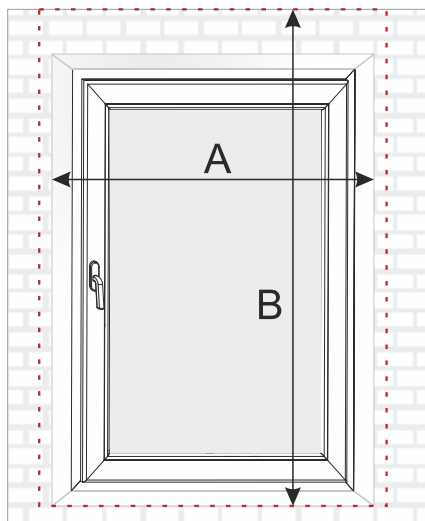

rolety GEMINI

i objednaná šířka rolety = celková šířka výrobku i s držáky

! pozor: nejen samotná látka !!!

i konzole jsou univerzální

příklady zaměření

**NA RÁM OKNA**

i odpočet

objednávaná šířka rolety
(měřte šířku se zasklívací lištou + 1 cm)

A + 1 cm (10 mm)

objednávaná výška rolety
(měřte od horní hrany křídla okna po parapet)

B + 0 cm

**DO OSTĚNÍ**

i odpočet

objednávaná šířka rolety
(měřte šířku ostění na 3 místech a od nejmenšího rozměru odečtěte 2 mm)

A - 0,2 cm (2 mm)

objednávaná výška rolety
(měřte výšku ostění až po parapet)

B + 0 cm

**NA ZEĎ**

i odpočet

objednávaná šířka rolety
(měřte šířku ostění + min. 5 cm)

A + min. 5 cm (50 mm)

objednávaná výška rolety
(měřte výšku ostění + 10 cm)

B + 10 cm (100 mm)

DO STROPU

i odpočet

objednávaná šířka rolety
(měřte šířku ostění + min. 5 cm)

A + min. 5 cm (50 mm)

objednávaná výška rolety
(měřte od stropu po parapet + 2 cm)

B + 2 cm (20 mm)