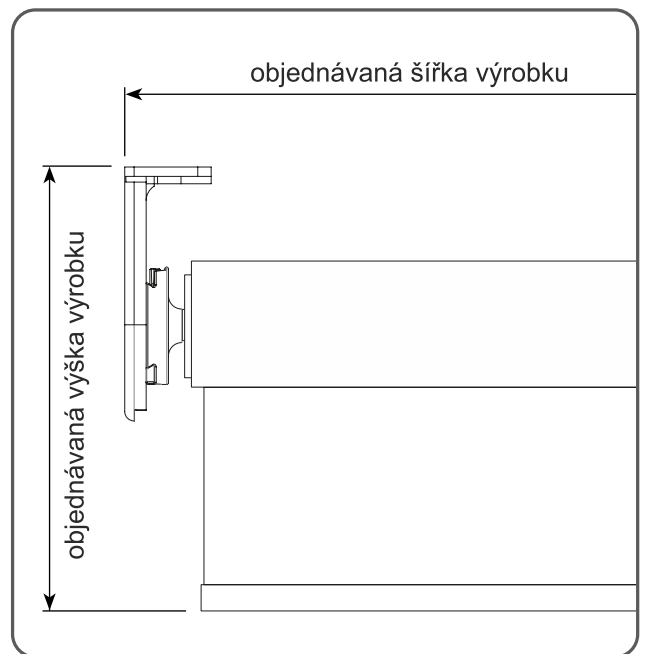

rolety GEMINI

i objednaná šířka rolety = celková šířka výrobku i s držáky

! pozor: nejen samotná látka !!!

i konzole jsou univerzální

příklady zaměření

**NA RÁM OKNA**

i odpočet

objednávaná šířka rolety
(měřte šířku se zasklívací lištou + 1 cm)

A + 1 cm (10 mm)

objednávaná výška rolety
(měřte od horní hrany křídla okna po parapet)

B + 0 cm

**DO OSTĚNÍ**

i odpočet

objednávaná šířka rolety
(měřte šířku ostění na 3 místech a od nejmenšího rozměru odečtěte 2 mm)

A - 0,2 cm (2 mm)

objednávaná výška rolety
(měřte výšku ostění až po parapet)

B + 0 cm

**NA ZEĎ**

i odpočet

objednávaná šířka rolety
(měřte šířku ostění + min. 5 cm)

A + min. 5 cm (50 mm)

objednávaná výška rolety
(měřte výšku ostění + 10 cm)

B + 10 cm (100 mm)

DO STROPU

i odpočet

objednávaná šířka rolety
(měřte šířku ostění + min. 5 cm)

A + min. 5 cm (50 mm)

objednávaná výška rolety
(měřte od stropu po parapet + 2 cm)

B + 2 cm (20 mm)