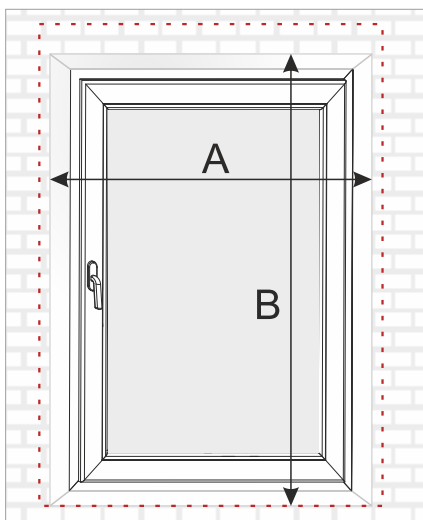

rolety GEMINI

i objednaná šířka rolety = celková šířka výrobku i s držáky

! pozor: nejen samotná látka !!!

i konzole jsou univerzální

příklady zaměření

**NA RÁM OKNA**

i odpočet

objednávaná šířka rolety
(měřte šířku se zasklívací lištou + 1 cm)

A + 1 cm (10 mm)

objednávaná výška rolety
(měřte od horní hrany křídla okna po parapet)

B + 0 cm

**DO OSTĚNÍ**

i odpočet

objednávaná šířka rolety
(měřte šířku ostění na 3 místech a od nejmenšího rozměru odečtěte 2 mm)

A - 0,2 cm (2 mm)

objednávaná výška rolety
(měřte výšku ostění až po parapet)

B + 0 cm

**NA ZEĎ**

i odpočet

objednávaná šířka rolety
(měřte šířku ostění + min. 5 cm)

A + min. 5 cm (50 mm)

objednávaná výška rolety
(měřte výšku ostění + 10 cm)

B + 10 cm (100 mm)

DO STROPU

i odpočet

objednávaná šířka rolety
(měřte šířku ostění + min. 5 cm)

A + min. 5 cm (50 mm)

objednávaná výška rolety
(měřte od stropu po parapet + 2 cm)

B + 2 cm (20 mm)