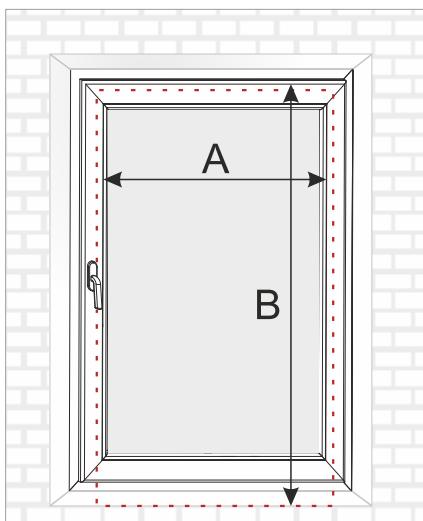

rolety GEMINI

i objednaná šířka rolety = celková šířka výrobku i s držáky

! pozor: nejen samotná látka !!!

i konzole jsou univerzální

příklady zaměření

**NA RÁM OKNA**

i odpočet

objednávaná šířka rolety
(měřte šířku se zasklívací lištou + 1 cm)

A + 1 cm (10 mm)

objednávaná výška rolety
(měřte od horní hrany křídla okna po parapet)

B + 0 cm

**DO OSTĚNÍ**

i odpočet

objednávaná šířka rolety
(měřte šířku ostění na 3 místech a od nejmenšího rozměru odečtěte 2 mm)

B + 10 cm (100 mm)

DO STROPU

i odpočet

objednávaná šířka rolety
(měřte šířku ostění + min. 5 cm)

A + min. 5 cm (50 mm)

objednávaná výška rolety
(měřte od stropu po parapet + 2 cm)

B + 2 cm (20 mm)