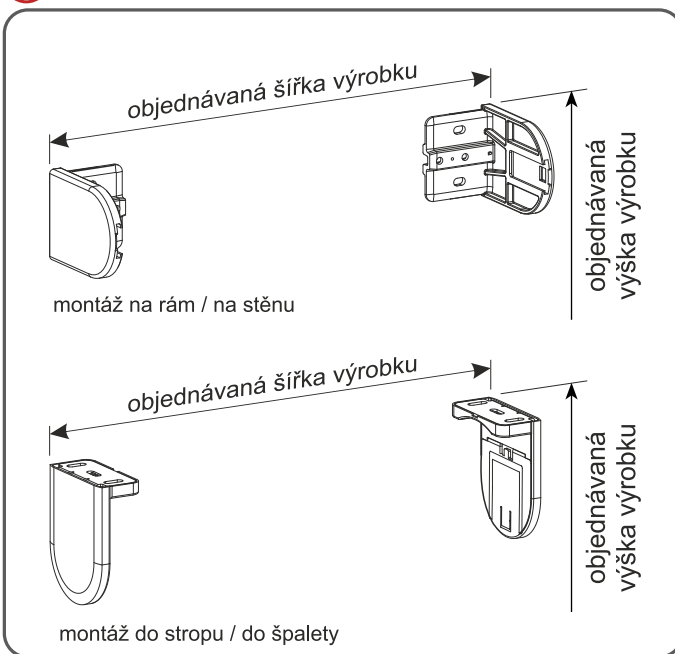

rolety GEMINI

i objednaná šířka rolety = celková šířka výrobku i s držáky

! pozor: nejen samotná látka !!!

i konzole jsou univerzální

příklady zaměření

**NA RÁM OKNA**

i odpočet

objednávaná šířka rolety
(měřte šířku se zasklívací lištou + 1 cm)

A + 1 cm (10 mm)

objednávaná výška rolety
(měřte od horní hrany křídla okna po parapet)

B + 0 cm

**DO OSTĚNÍ**

i odpočet

objednávaná šířka rolety
(měřte šířku ostění na 3 místech a od nejmenšího rozměru odečtěte 2 mm)

A - 0,2 cm (2 mm)

objednávaná výška rolety
(měřte výšku ostění až po parapet)

B + 0 cm

**NA ZEĎ**

i odpočet

objednávaná šířka rolety
(měřte šířku ostění + min. 5 cm)

A + min. 5 cm (50 mm)

objednávaná výška rolety
(měřte výšku ostění + 10 cm)

B + 10 cm (100 mm)

DO STROPU

i odpočet

objednávaná šířka rolety
(měřte šířku ostění + min. 5 cm)

A + min. 5 cm (50 mm)

objednávaná výška rolety
(měřte od stropu po parapet + 2 cm)

B + 2 cm (20 mm)