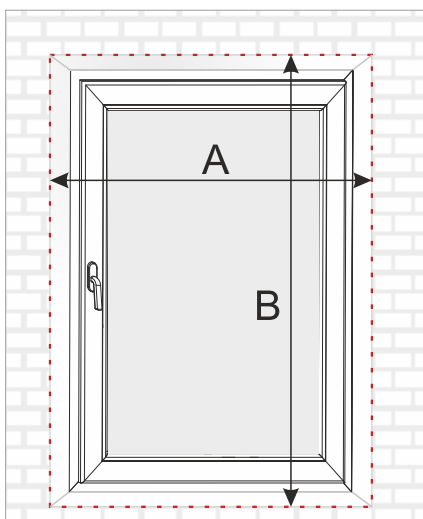

rolety GEMINI

i objednaná šířka rolety = celková šířka výrobku i s držáky

! pozor: nejen samotná látka !!!

i konzole jsou univerzální

příklady zaměření

**NA RÁM OKNA**

i odpočet

objednávaná šířka rolety
(měřte šířku se zasklívací lištou + 1 cm)

A + 1 cm (10 mm)

objednávaná výška rolety
(měřte od horní hrany křídla okna po parapet)

B + 0 cm

**DO OSTĚNÍ**

i odpočet

objednávaná šířka rolety
(měřte šířku ostění na 3 místech a od nejmenšího rozměru odečtěte 2 mm)

B + 10 cm (100 mm)

DO STROPU

i odpočet

objednávaná šířka rolety
(měřte šířku ostění + min. 5 cm)

A + min. 5 cm (50 mm)

objednávaná výška rolety
(měřte od stropu po parapet + 2 cm)

B + 2 cm (20 mm)