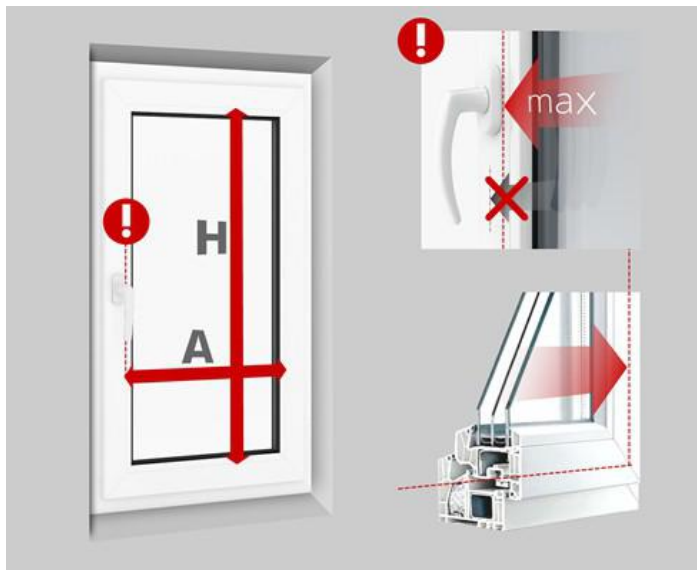

PLISSÉ Zaměření

A mezi zasklívací lišty

B na rám

C bez vrtání

Zaměření

Šířka = rozměr A

Výška = rozměr H

E na stěnu

F do stropu

G do otvoru / ostění