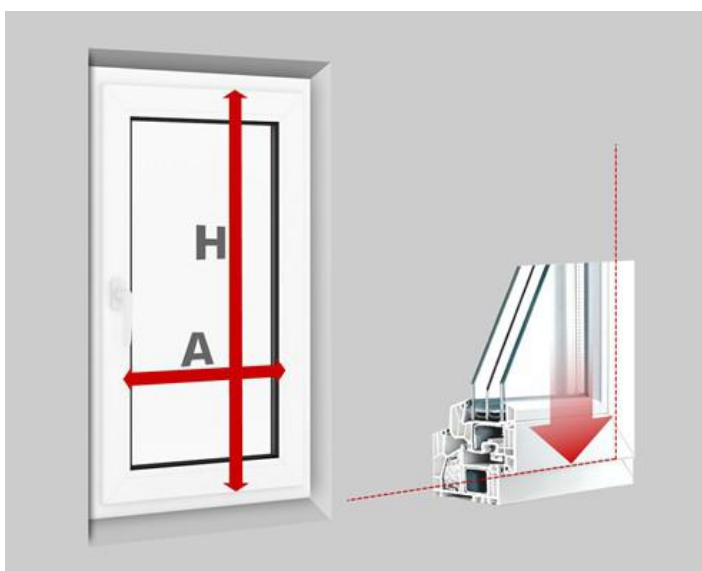

PLISSÉ Zaměření

A mezi zasklívací lišty

B na rám

C bez vrtání

Zaměření

Šířka = rozměr A

Výška = rozměr H

E na stěnu

F do stropu

G do otvoru / ostění