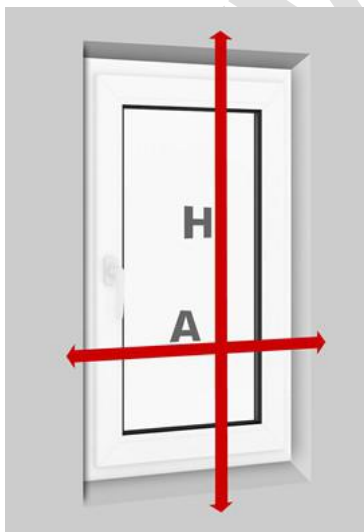

PLISSÉ Zaměření

A mezi zasklívací lišty

B na rám

C bez vrtání

Zaměření

Šířka = rozměr A

Výška = rozměr H

E na stěnu

F do stropu

G do otvoru / ostění