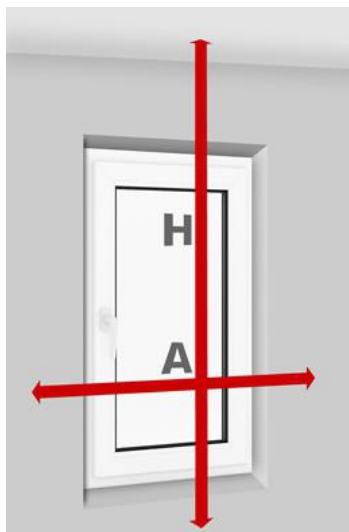

PLISSÉ Zaměření

A mezi zasklívací lišty

B na rám

C bez vrtání

Zaměření

Šířka = rozměr A

Výška = rozměr H

E na stěnu

F do stropu

G do otvoru / ostění