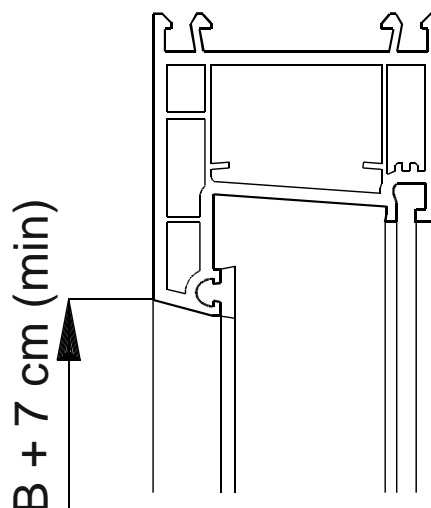

## 1. Zaměření šířky výrobku

**Doporučená šířka výrobku =  $A + 8$  cm**

## 2. Zaměření výšky výrobku

**Doporučená výška výrobku =  $B + 7$  cm**

# SÍŤ PROTI HMYZU, ROLOVACÍ SÍŤOVÉ DVEŘE

Zaměření

**Zaměření výšky dveří s okapnicí**

Vyberte parametr **S odsazením**

**Doporučená výška výrobku =  $B + 8$  cm**