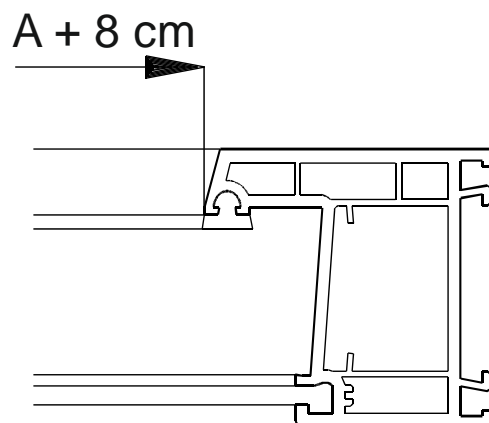

## 1. Zaměření šířky výrobku

**Doporučená šířka výrobku =  $A + 8$  cm**

## 2. Zaměření výšky výrobku

**Doporučená výška výrobku =  $B + 7$  cm**

# SÍŤ PROTI HMYZU, ROLOVACÍ SÍŤOVÉ DVEŘE

Zaměření

**Zaměření výšky dveří s okapnicí**

Vyberte parametr **S odsazením**

**Doporučená výška výrobku =  $B + 8$  cm**